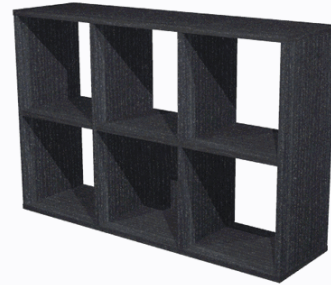

Codice Articolo : 74428

Descrizione : LIBRERIA 6 CASELLE 104x29,2cm-H69,8cm NERO VENATO - RAINBOW

Marca : ARTEXPOR

Part - Number : 6MaxC/8

Descrizione Estesa

Librerie Realizzate in melaminico bilaminato antigraffio e antiriflesso (sp. 16mm) conforme alle norme UNI e EN classe E1. Componibili per sovrapposizione e affiancamento. Le librerie con cassa colore bianco hanno un lato con bordo colore faggio, le librerie degli altri colori hanno entrambi i bordi nel colore della struttura. Antine disponibili anche in vetro temperato satinato sp. 4 mm. Ogni casella misura 32,5 x 32,5cm. La profondità utile è di 29cm. Antina e cassetti dotati di pratico pomello. La coppia di cassetti è completa di retro in colore. LIBRERIA 6 CASELLE 104x29,2cm-H69,8cm.

Dimensioni e peso Articolo confezionato

Altezza :	0,00	mt
Lunghezza :	0,00	mt
Profondità :	0,00	mt
Peso :	0,00	kg

Confezionamento

Confezione :	1
Imballo :	1

Codice a Barre

Pezzo :	
Confezione :	
Imballo :	

Caratteristiche

Marca	ARTEXPOR
Colore	Nero venato
Materiale	Melaminico
Tipologia	Libreria
Dimensione	104,1x29,2x69,8cm
Linea	Rainbow